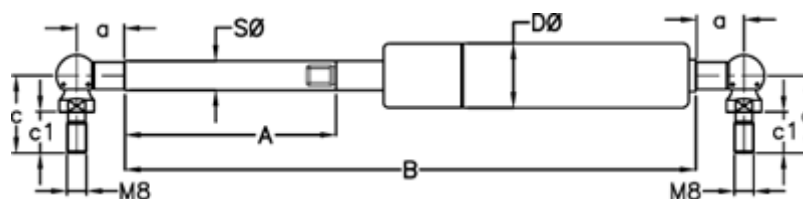

Varenummer: 049055RV0300P4T4

Beskrivelse: Stabilus Lift-O-Mat Gasfjeder 9055RV-P4T4 0300N
03 08 140 0300 - Rustfast AISI 316

Mål

a = 18

A = 140

B = 329 +/-2

c = 25

c1 = 13

D Ø = 18

Note = -

S Ø = 8